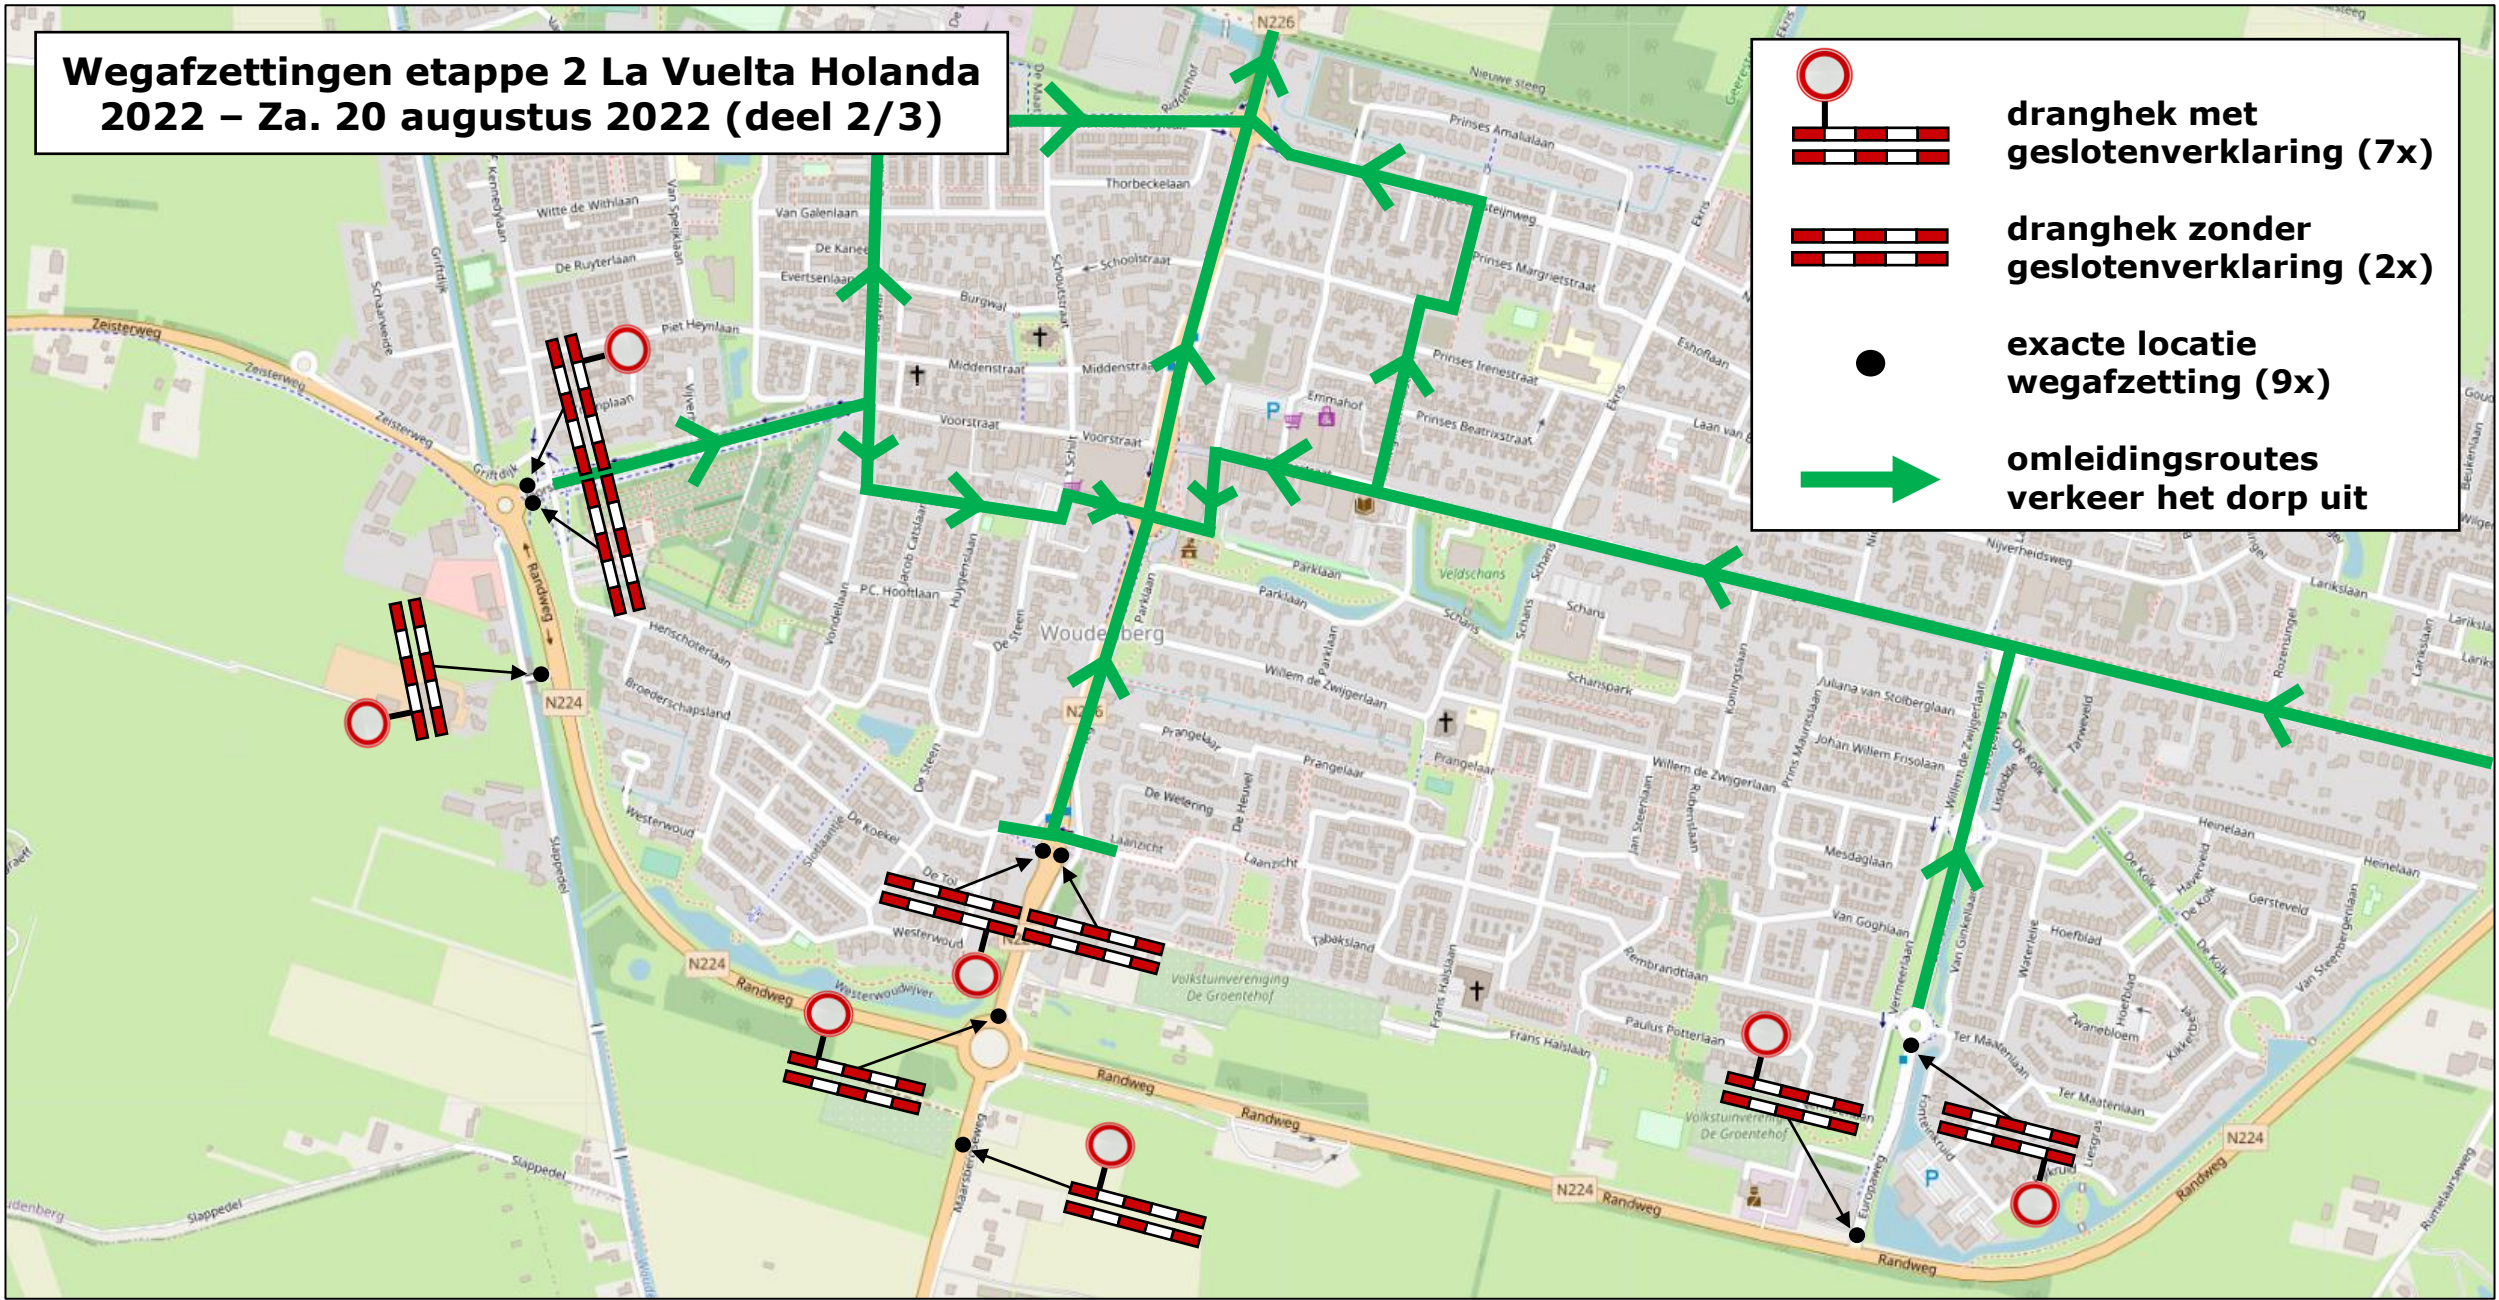

# Wegafzettingen etappe 2 La Vuelta Holanda 2022 – Za. 20 augustus 2022 (deel 1/3)

**dranghek met gesloten-verklaring (6x)**

**exacte locatie wegafzetting (6x)**

**omleidingsroute verkeer nieuwbouwwijk Hoevelaar het dorp uit**

# Wegafzettingen etappe 2 La Vuelta Holanda 2022 – Za. 20 augustus 2022 (deel 2/3)

**dranghek met  
geslotenverklaring (7x)**

**dranghek zonder  
geslotenverklaring (2x)**

**exacte locatie  
wegafzetting (9x)**

**omleidingsroutes  
verkeer het dorp uit**

# Wegafzettingen etappe 2 La Vuelta Holanda 2022 – Za. 20 augustus 2022 (deel 3/3)

 dranghek met gesloten-verklaring (6x)

 dranghek zonder gesloten-verklaring (6x)

 exacte locatie wegafzetting (12x)