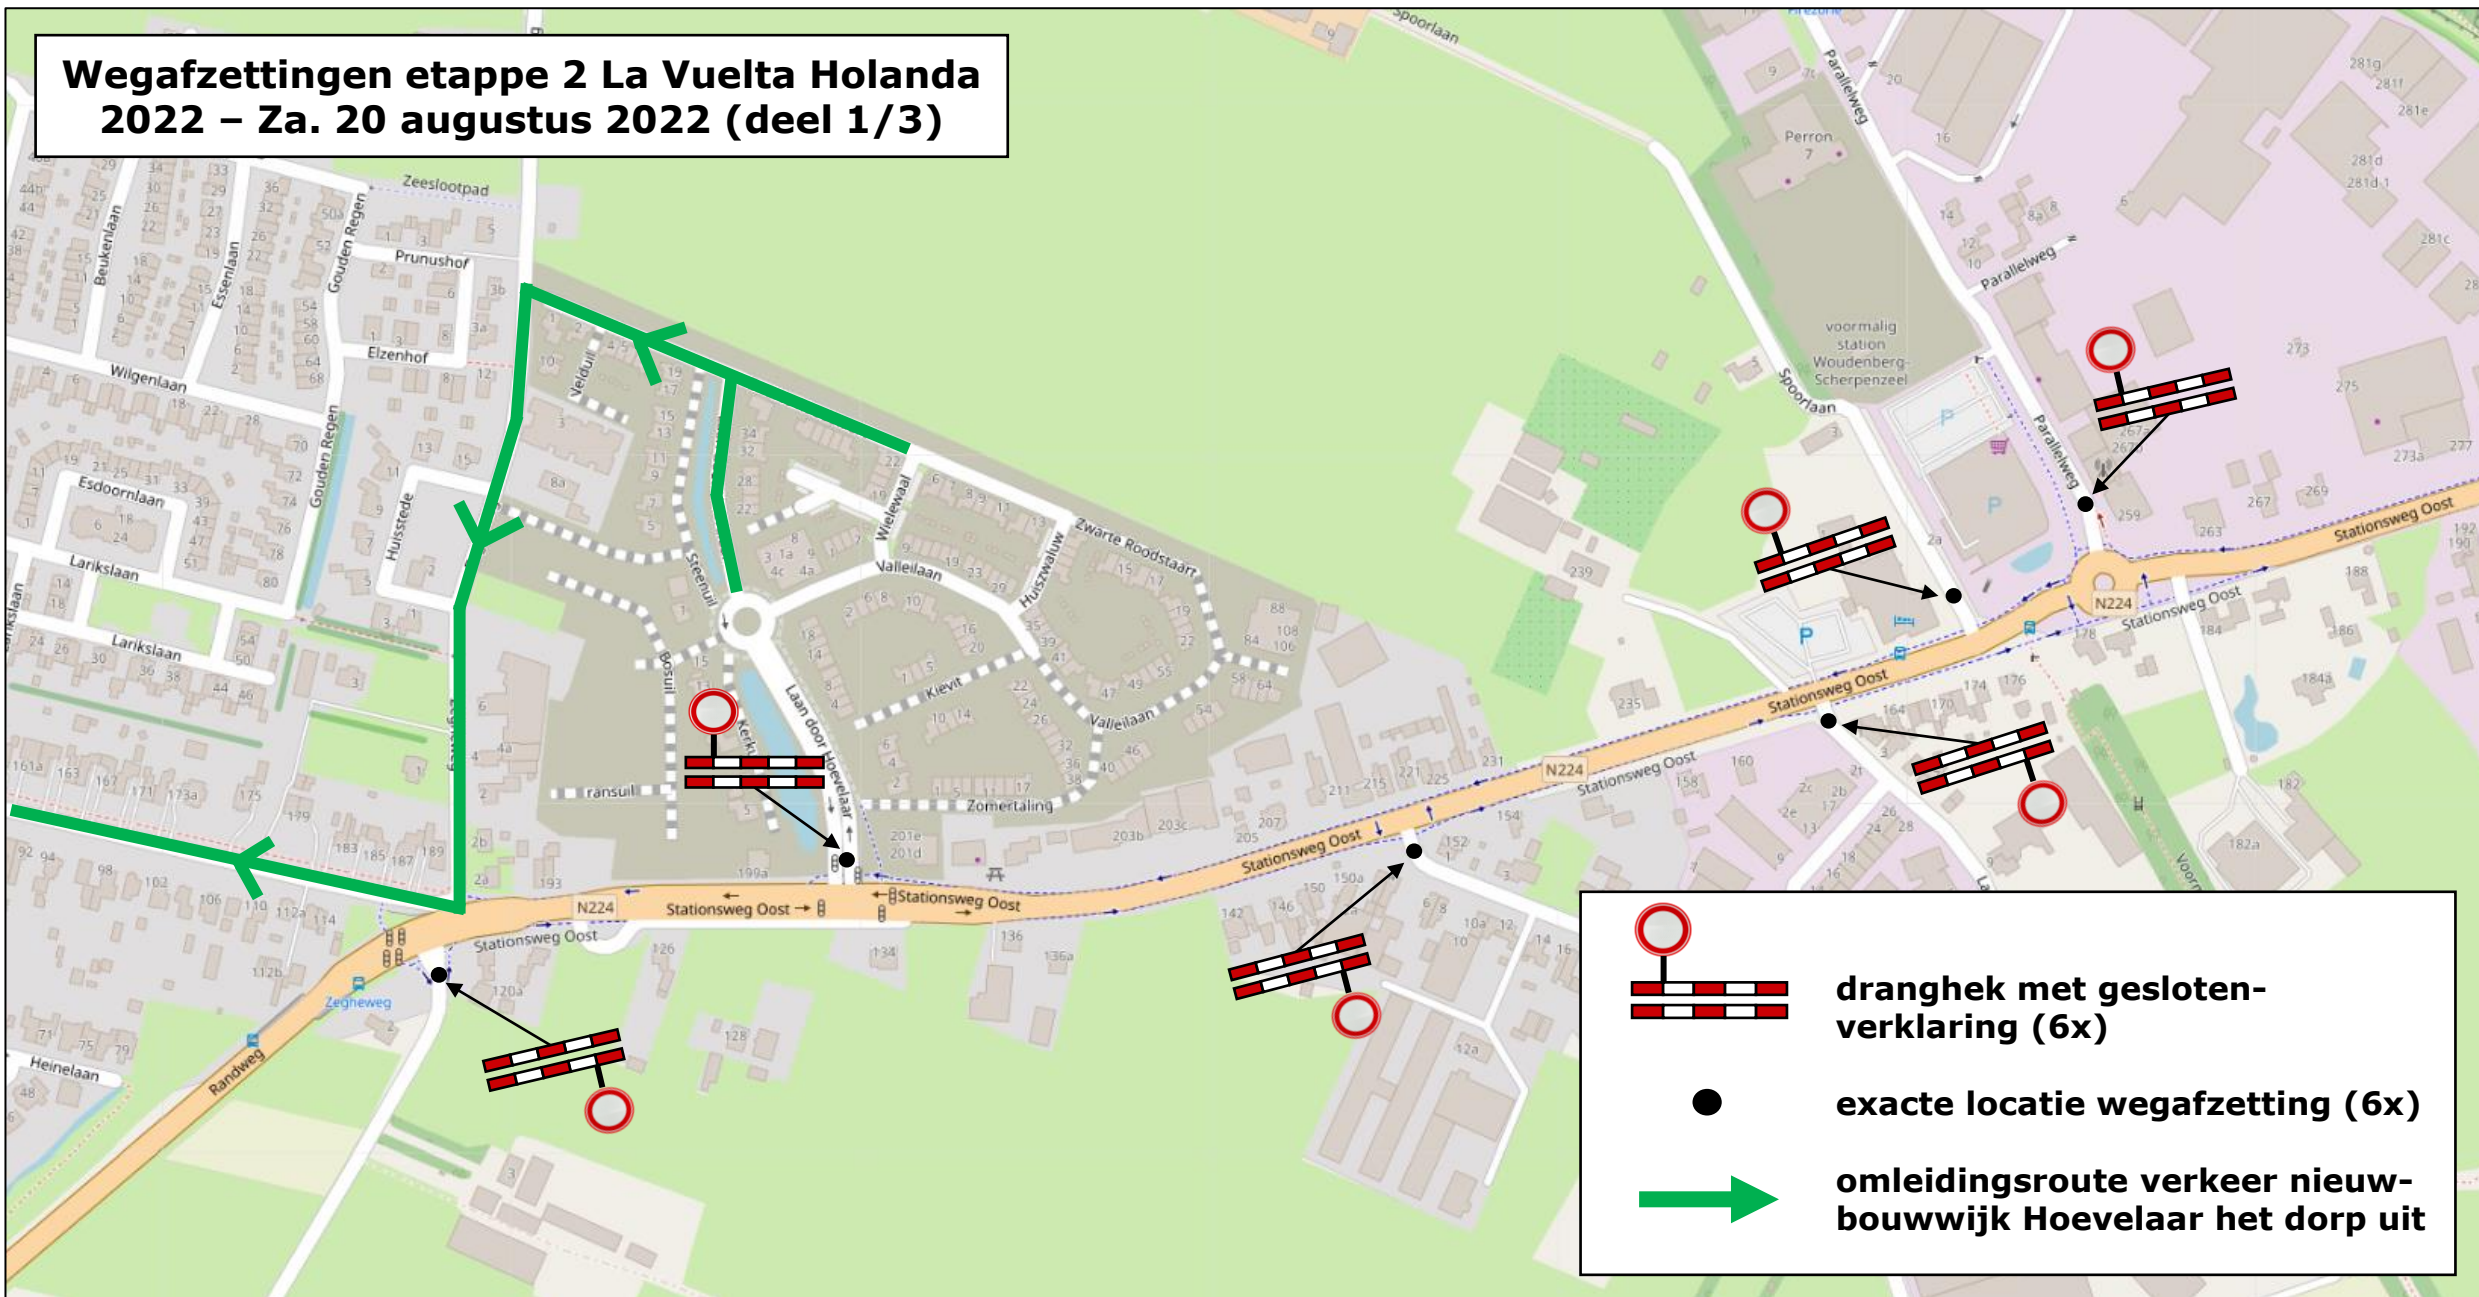

# Wegafzettingen etappe 2 La Vuelta Holanda 2022 – Za. 20 augustus 2022 (deel 1/3)

**dranghek met gesloten-verklaring (6x)**

**exacte locatie wegafzetting (6x)**

**omleidingsroute verkeer nieuwbouwwijk Hoevelaar het dorp uit**

# Wegafzettingen etappe 2 La Vuelta Holanda 2022 – Za. 20 augustus 2022 (deel 2/3)

**dranghek met  
geslotenverklaring (7x)**

**dranghek zonder  
geslotenverklaring (2x)**

**exacte locatie  
wegafzetting (9x)**

**omleidingsroutes  
verkeer het dorp uit**

# Wegafzettingen etappe 2 La Vuelta Holanda 2022 – Za. 20 augustus 2022 (deel 3/3)

 dranghek met gesloten-verklaring (6x)

 dranghek zonder gesloten-verklaring (6x)

 exacte locatie wegafzetting (12x)